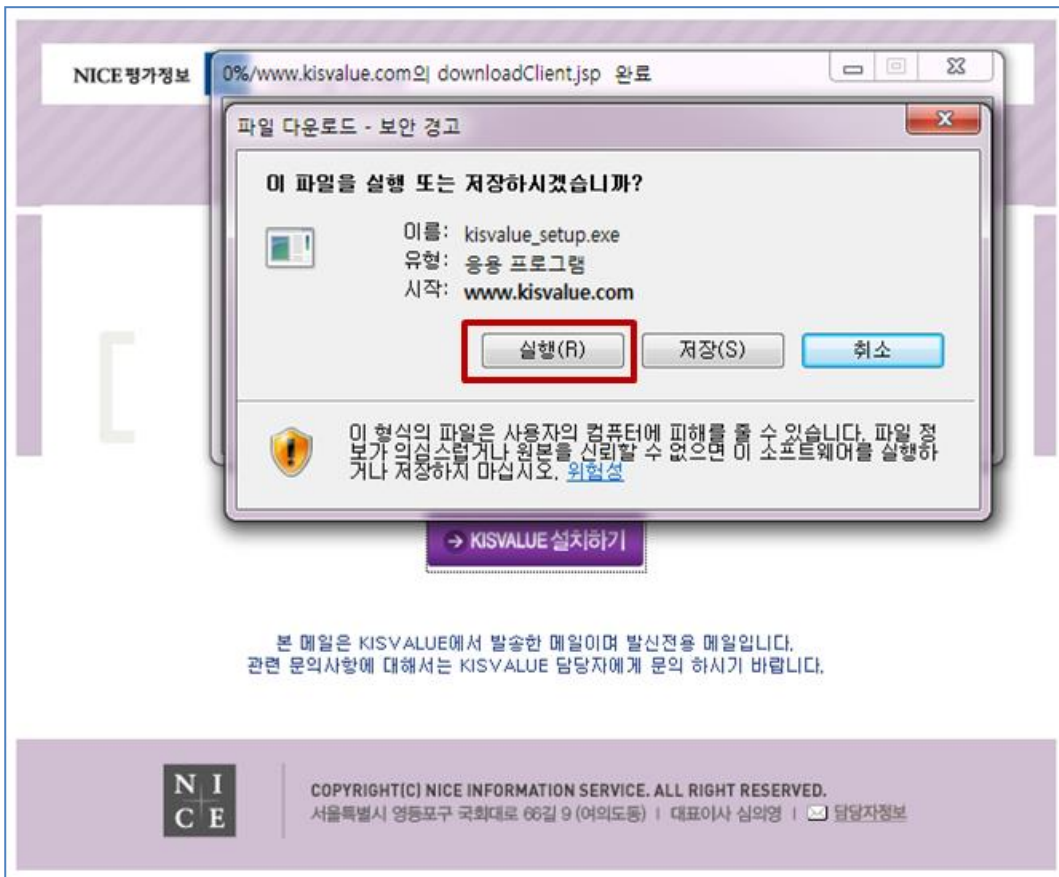

- 입력하신 E-mail 주소로 프로그램 다운로드가 가능한 링크를 발송해 드립니다.
- 요청 당일만 해당 URL을 사용하여 프로그램을 다운로드 받을 수 있습니다.
- freechal.com E-mail은 사용하지실 수가 없습니다.

<개인정보취급방침 동의여부> [KISVALUE 개인정보취급방침에 동의합니다.]

다운로드 ▶

4 단계 : 이메일 확인 후 KISVALUE 설치하기 클릭

NICE평가정보 NICE mailing service

KISVALUE

‘KISVALUE Setup’ 안내 메일입니다.

명확하고 공신력있는 기업정보로 고객의 성공비즈니스에 기여합니다.
이 메일은 작성된 당일만 유효합니다.

→ KISVALUE 설치하기

본 메일은 KISVALUE에서 발송한 메일이며 발신전용 메일입니다.
관련 문의사항에 대해서는 KISVALUE 담당자에게 문의 하시기 바랍니다.

NICE | COPYRIGHT(C) NICE INFORMATION SERVICE. ALL RIGHT RESERVED.
서울특별시 영등포구 국회대로 66길 9 (여의도동) | 대표이사 심의영 | 담당자정보

5 단계 : 실행 클릭

6 단계 : ID/PW 입력 후 SETUP 클릭

7 단계 : Next 클릭

8 단계 : 바탕화면 아이콘 실행

9 단계 : ID/PW/e-mail 입력 후 START 클릭